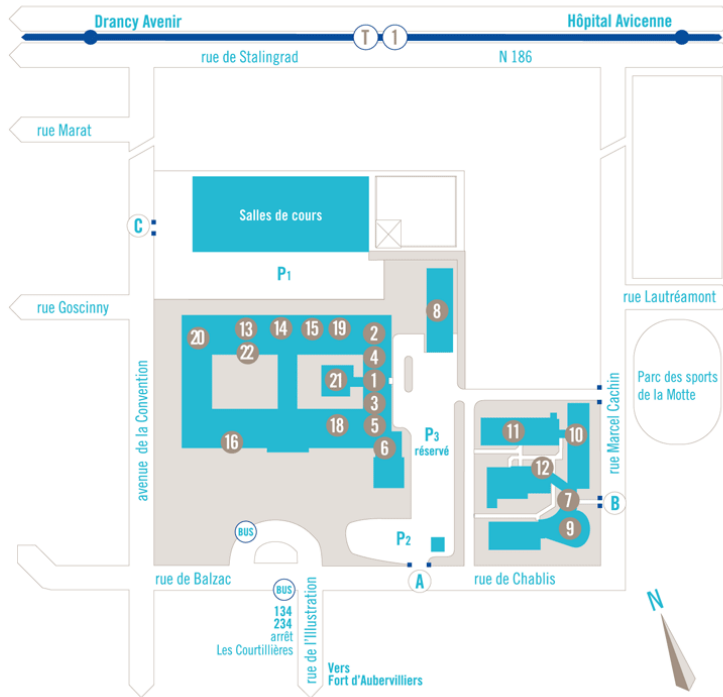

CAMPUS de Bobigny

Entrée du campus et livraisons P2	A Amphis	UFR Santé, médecine et biologie humaine
Entrée piétonne	Pierre-Gilles de Gennes, 14	Entrée / Accueil 7
Entrée du campus	B Robert Escarpit (RDC) 14	Gymnase (Ancienne Chaufferie) 8
Parking	C Johannes Gutemberg	21 Amphis Montaigne, Harvey, Paracelse 9
	P (1 ^{er} étage)	Salles de cours / Laboratoires 10
	Hannah Arendt (1 ^{er} étage)	Administration / Salles de cours, laboratoires 11
IUT entrée de l'illustration 1,14	Salles de cours	Amphithéâtre Maïmonide (1 ^{er} étage) 12
Scolarité	2 (mezzanine, 1 ^{er} et 2 ^e étage) 1,14	Restaurants universitaires
SCUIO-IP	3	Cafétéria et restaurant
Infirmier	4	« Le pont de Pierre » (CROUS) 12
Assistante sociale	5	Cafétéria de l'illustration 18
Service intérieur	6	
service technique	6	
Administration, Secrétariats et équipes pédagogiques (mezzanine)	1	
	1	
Bibliothèque Jean Dausset	16	
Associations de Médecine	22	
Reprographie	20	
Algeco	☒	

Conception - impression : service communication et édition Université Paris 13 - juillet 2011

CAMPUS CONDORCET
Paris-Aubervilliers

UNIVERSITÉ **PARIS 13**
NORD